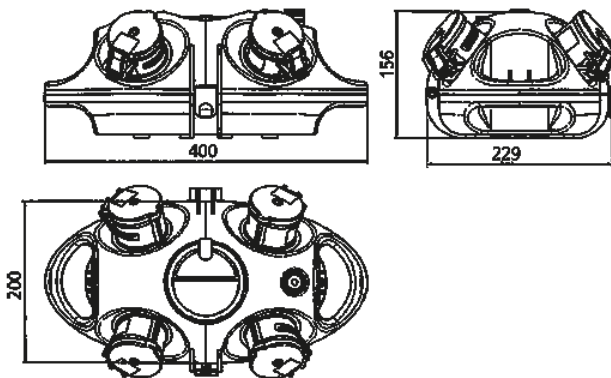

**AirKRAFT®**

Bestelnr. 94554GE

- voorbedraad
- Zwart bodemdeel
- scharnierend, bovendeel naar keuze rood (RO), geel (GE) of zilver (SI)
- Behuizing van [AMAPLAST](#)

**Technische informatie**

SCHUKO®	3
Datacontactdozen	1 RJ45 2-voudige data-aansluiting cat.6, 8/8
Aansluiting / voedingskabel	• voor 1 kabel tot 5 x 10 mm <sup>2</sup>
Beschermingsgraad	IP 20
Aanrakingsveiligheid	false
Behuizing materiaal	Kunststof
Gewicht	1689 g
Certificeringen	EAC

**Tekeningen**

**Tekening  
1 MB 441**

**Maten in mm**