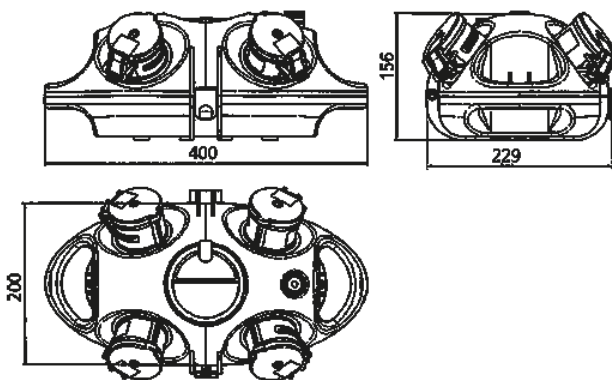

AirKRAFT®

Bestelnr. 94553SI

- voorbedraad
- Zwart bodemdeel
- scharnierend, bovendeel naar keuze rood (RO), geel (GE) of zilver (SI)
- Behuizing van **AMAPLAST**
- Beveiliging achter transparant klapdeksel

Technische informatie

CEE 16 A, 5 p, 400 V	2
SCHUKO®	2
Beveiliging	• 1 aardlekschakelaar 40A, 4p, 0,03A
Voorbeveiliging max.	16 A
InA	16 A
Aansluiting / voedingskabel	• voor 1 kabel tot 5 x 10 mm²
Beschermingsgraad	IP 44
Aanrakingsveiligheid	false
Behuizing materiaal	Kunststof
Gewicht	2086 g

Tekeningen

**Tekening
1 MB 441**

Maten in mm