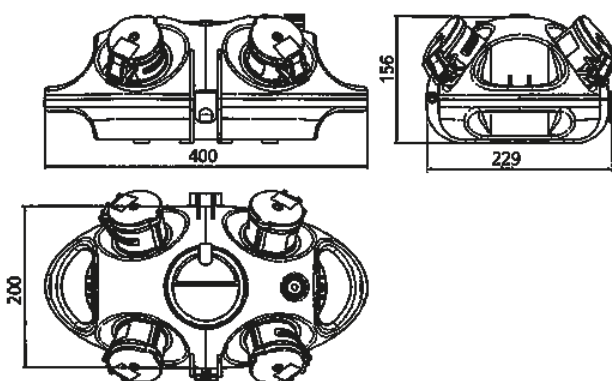

AirKRAFT®

Bestelnr. 94553GE

- voorbedraad
- Zwart bodemdeel
- scharnierend, bovendeel naar keuze rood (RO), geel (GE) of zilver (SI)
- Behuizing van [AMAPLAST](#)
- Beveiliging achter transparant klapdeksel

Technische informatie

CEE 16 A, 5 p, 400 V	2
SCHUKO®	2
Beveiliging	• 1 aardlekschakelaar 40A, 4p, 0,03A
Aansluiting / voedingskabel	• voor 1 kabel tot 5 x 10 mm²
Beschermingsgraad	IP 44
Aanrakingsveiligheid	false
Behuizing materiaal	Kunststof
Gewicht	2086 g
Certificeringen	EAC

Tekeningen

**Tekening
1 MB 441**

Maten in mm