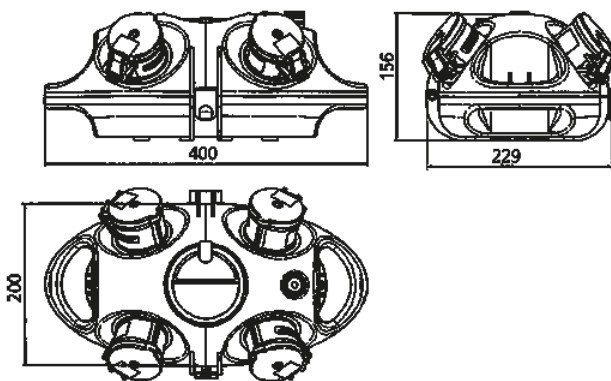

**AirKRAFT®**

Bestelnr. 94552GE

- voorbedraad
- Zwart bodemdeel
- scharnierend, bovendeel naar keuze rood (RO), geel (GE) of zilver (SI)
- Behuizing van [AMAPLAST](#)

Technische informatie

CEE 16 A, 5 p, 400 V	2
SCHUKO®	2
Aansluiting / voedingskabel	• voor 1 kabel tot 5 x 10 mm <sup>2</sup>
Beschermingsgraad	IP 44
Aanrakingsveiligheid	false
Behuizing materiaal	Kunststof
Gewicht	1740 g

Tekeningen

**Tekening  
1 MB 441**

**Maten in mm**