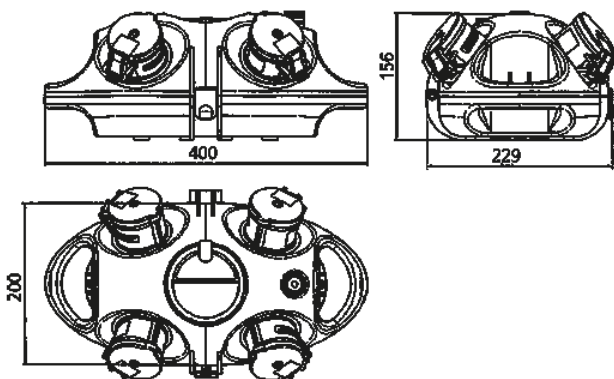

AirKRAFT®

Bestelnr. 94551SI

- voorbedraad
- Zwart bodemdeel
- scharnierend, bovendeel naar keuze rood (RO), geel (GE) of zilver (SI)
- Behuizing van [AMAPLAST](#)

Technische informatie

SCHUKO®	4
Aansluiting / voedingskabel	• voor 1 kabel tot 3 x 10 mm ²
Beschermingsgraad	IP 44
Aanrakingsveiligheid	false
Behuizing materiaal	Kunststof
Gewicht	1800 g

Tekeningen

**Tekening
1 MB 441**

Maten in mm