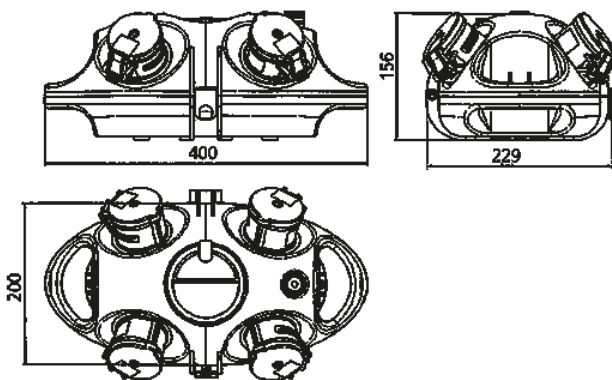

**AirKRAFT®**

Bestelnr. 94551RO

- voorbedraad
- Zwart bodemdeel
- scharnierend, bovendeel naar keuze rood (RO), geel (GE) of zilver (SI)
- Behuizing van [AMAPLAST](#)

Technische informatie

SCHUKO®	4
Voorbeveiliging max.	16 A
InA	16 A
RDF	1
Aansluiting / voedingskabel	• voor 1 kabel tot 3 x 10 mm <sup>2</sup>
Beschermingsgraad	IP 44
Aanrakingsveiligheid	false
Behuizing materiaal	Kunststof
Gewicht	1800 g
Certificeringen	EAC

Tekeningen

**Tekening  
1 MB 441**

**Maten in mm**