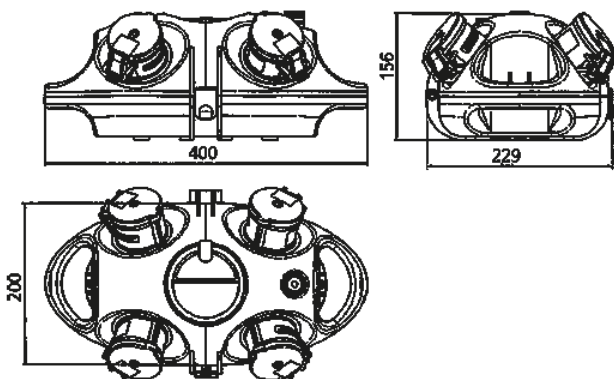

AirKRAFT®

Bestelnr. 94551GE

- voorbedraad
- Zwart bodemdeel
- scharnierend, bovendeel naar keuze rood (RO), geel (GE) of zilver (SI)
- Behuizing van [AMAPLAST](#)

Technische informatie

SCHUKO®	4
Aansluiting / voedingskabel	• voor 1 kabel tot 3 x 10 mm ²
Beschermingsgraad	IP 44
Aanrakingsveiligheid	false
Behuizing materiaal	Kunststof
Gewicht	1660 g

Tekeningen

**Tekening
1 MB 441**

Maten in mm