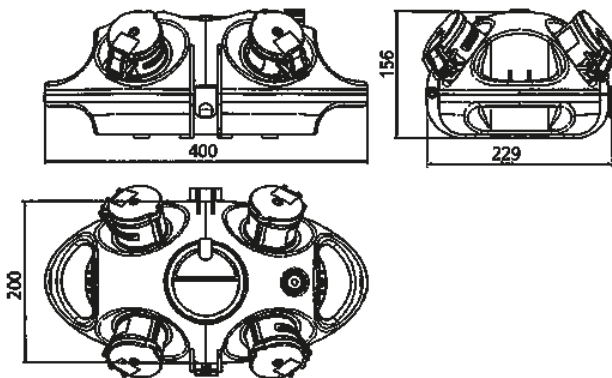

AirKRAFT®

Bestelnr. 94550SI

- voorbedraad
- Zwart bodemdeel
- scharnierend, bovendeel naar keuze rood (RO), geel (GE) of zilver (SI)
- Behuizing van [AMAPLAST](#)

Technische informatie

CEE 16 A, 5 p, 400 V	1
SCHUKO®	3
Aansluiting / voedingskabel	• voor 1 kabel tot 5 x 10 mm ²
Beschermingsgraad	IP 44
Aanrakingsveiligheid	false
Behuizing materiaal	Kunststof
Gewicht	1564 g
Certificeringen	EAC

Tekeningen

**Tekening
1 MB 441**

Maten in mm