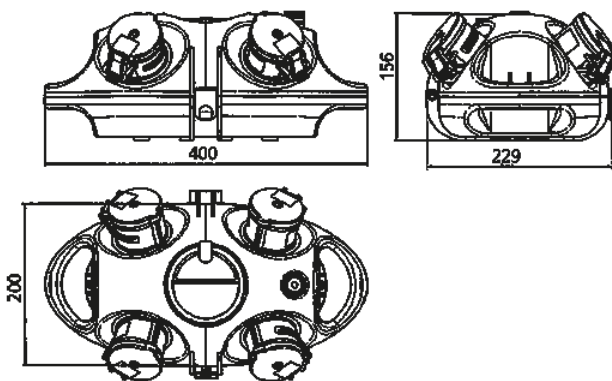

AirKRAFT®

Bestelnr. 94550RO

- voorbedraad
- Zwart bodemdeel
- scharnierend, bovendeel naar keuze rood (RO), geel (GE) of zilver (SI)
- Behuizing van [AMAPLAST](#)

Technische informatie

CEE 16 A, 5 p, 400 V	1
SCHUKO®	3
Aansluiting / voedingskabel	• voor 1 kabel tot 5 x 10 mm ²
Beschermingsgraad	IP 44
Aanrakingsveiligheid	false
Behuizing materiaal	Kunststof
Gewicht	1564 g

Tekeningen

Tekening
1 MB 441

Maten in mm