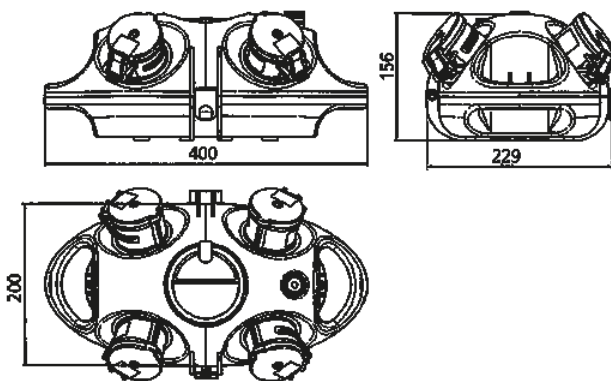

AirKRAFT®

Bestelnr. 94550GE

- voorbedraad
- Zwart bodemdeel
- scharnierend, bovendeel naar keuze rood (RO), geel (GE) of zilver (SI)
- Behuizing van [AMAPLAST](#)

Technische informatie

CEE 16 A, 5 p, 400 V	1
SCHUKO®	3
Aansluiting / voedingskabel	• voor 1 kabel tot 5 x 10 mm ²
Beschermingsgraad	IP 44
Aanrakingsveiligheid	false
Behuizing materiaal	Kunststof
Gewicht	1570 g

Tekeningen

**Tekening
1 MB 441**

Maten in mm