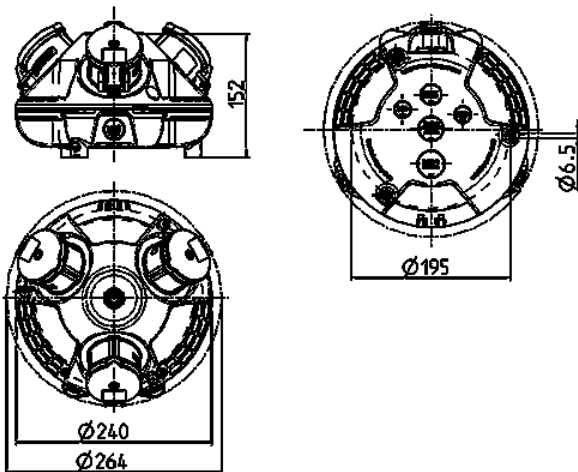

3KRAFT®

Bestelnr. 94358SI

- voorbedraad
- Zwart bodemdeel
- scharnierend, bovendeel naar keuze rood (RO), geel (GE) of zilver (SI)
- Behuizing van [AMAPLAST](#)

Technische informatie

CEE 16 A, 5 p, 400 V	3
Aansluiting / voedingskabel	• voor 1 kabel tot 5 x 10 mm ²
Beschermingsgraad	IP 44
Aanrakingsveiligheid	false
Behuizing materiaal	Kunststof
Gewicht	1713 g

Tekeningen

**Tekening
1 MB 442**

Maten in mm