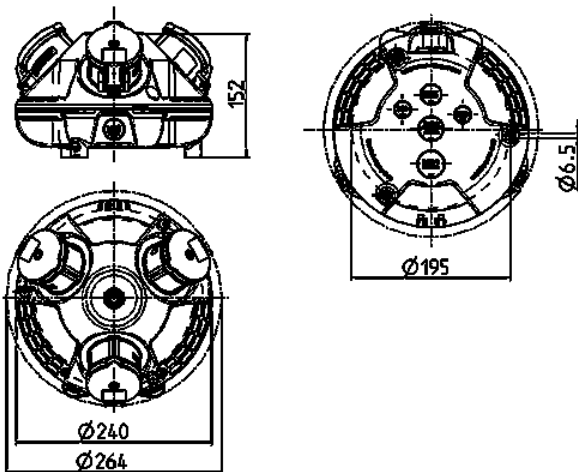

3KRAFT®

Bestelnr. 94358RO

- voorbedraad
- Zwart bodemdeel
- scharnierend, bovendeel naar keuze rood (RO), geel (GE) of zilver (SI)
- Behuizing van [AMAPLAST](#)

Technische informatie

CEE 16 A, 5 p, 400 V	3
Aansluiting / voedingskabel	• voor 1 kabel tot 5 x 10 mm ²
Beschermingsgraad	IP 44
Aanrakingsveiligheid	false
Behuizing materiaal	Kunststof
Gewicht	1693 g

Tekeningen

**Tekening
1 MB 442**

Maten in mm