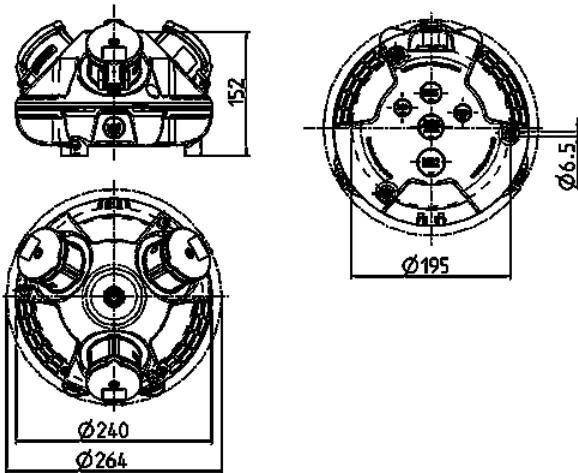

3KRAFT®

Bestelnr. 94358GE

- voorbedraad
- Zwart bodemdeel
- scharnierend, bovendeel naar keuze rood (RO), geel (GE) of zilver (SI)
- Behuizing van [AMAPLAST](#)

Technische informatie

CEE 16 A, 5 p, 400 V	3
Aansluiting / voedingskabel	• voor 1 kabel tot 5 x 10 mm ²
Beschermingsgraad	IP 44
Aanrakingsveiligheid	false
Behuizing materiaal	Kunststof
Gewicht	1693 g
Certificeringen	EAC

Tekeningen

**Tekening
1 MB 442**

Maten in mm