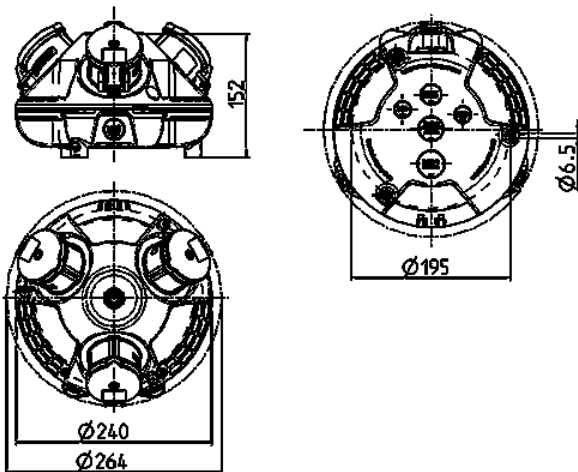

3KRAFT®

Bestelnr. 94357SI

- voorbedraad
- Zwart bodemdeel
- scharnierend, bovendeel naar keuze rood (RO), geel (GE) of zilver (SI)
- Behuizing en binnenwerk van [AMAPLAST](#)

Technische informatie

SCHUKO®	3
Aansluiting / voedingskabel	• 3 m H07RN-F3G1,5 met SCHUKO® contactstop 16A, 230V
Beschermingsgraad	IP 44
Aanrakingsveiligheid	false
Behuizing materiaal	Kunststof
Gewicht	1620 g

Tekeningen

**Tekening
1 MB 442**

Maten in mm