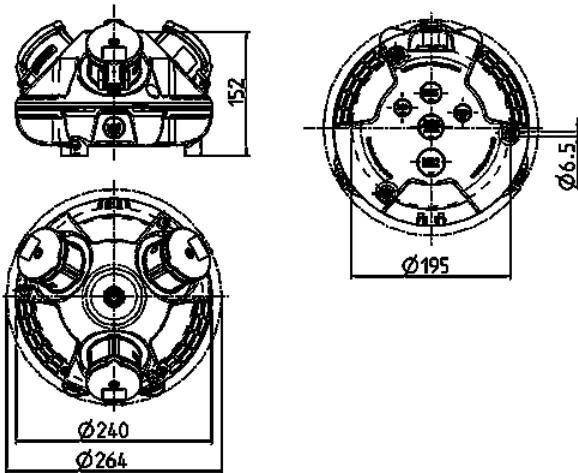

3KRAFT®

Bestelnr. 94357RO

- voorbedraad
- Zwart bodemdeel
- scharnierend, bovendeel naar keuze rood (RO), geel (GE) of zilver (SI)
- Behuizing en binnenwerk van [AMAPLAST](#)

Technische informatie

SCHUKO®	3
Aansluiting / voedingskabel	• 3 m H07RN-F3G1,5 met SCHUKO® contactstop 16A, 230V
Beschermingsgraad	IP 44
Aanrakingsveiligheid	false
Behuizing materiaal	Kunststof
Gewicht	1720 g
Certificeringen	EAC

Tekeningen

Tekening
1 MB 442

Maten in mm