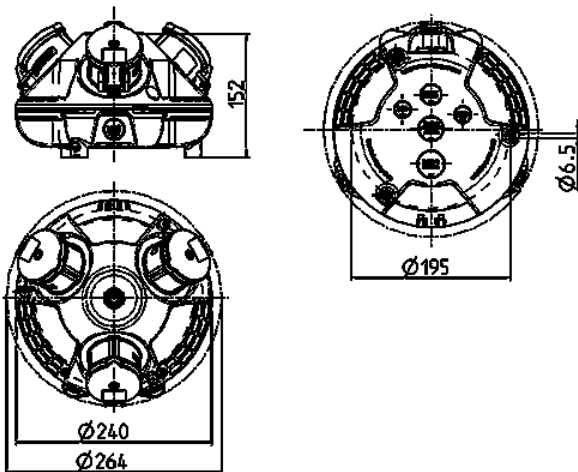

**3KRAFT®**

Bestelnr. 94357GE

- voorbedraad
- Zwart bodemdeel
- scharnierend, bovendeel naar keuze rood (RO), geel (GE) of zilver (SI)
- Behuizing en binnenwerk van [AMAPLAST](#)

Technische informatie

SCHUKO®	3
Aansluiting / voedingskabel	• 3 m H07RN-F3G1,5 met SCHUKO® contactstop 16A, 230V
Beschermingsgraad	IP 44
Aanrakingsveiligheid	false
Behuizing materiaal	Kunststof
Gewicht	2400 g

Tekeningen

**Tekening  
1 MB 442**

**Maten in mm**