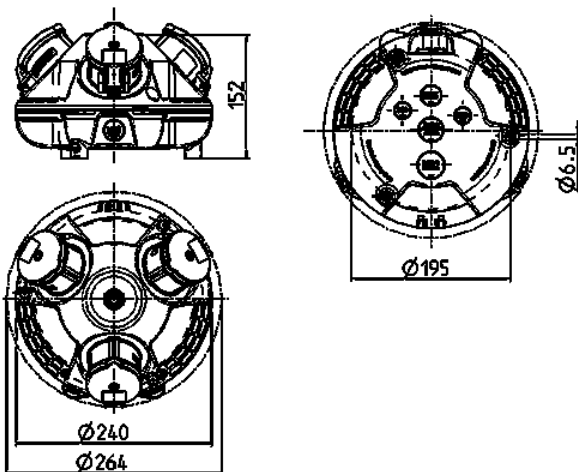

3KRAFT®

Bestelnr. 94356RO

- voorbedraad
- Zwart bodemdeel
- scharnierend, bovendeel naar keuze rood (RO), geel (GE) of zilver (SI)
- Behuizing en binnenwerk van [AMAPLAST](#)

Technische informatie

| | |
|-----------------------------|--|
| CEE 16 A, 5 p, 400 V | 1 |
| SCHUKO® | 2 |
| Aansluiting / voedingskabel | • 3 m H07RN-F5G2,5 met CEE-contactstop 16A, 5p, 400V |
| Beschermingsgraad | IP 44 |
| Aanrakingsveiligheid | false |
| Behuizing materiaal | Kunststof |
| Gewicht | 2277 g |
| Certificeringen | EAC |

Tekeningen

Tekening
1 MB 442

Maten in mm