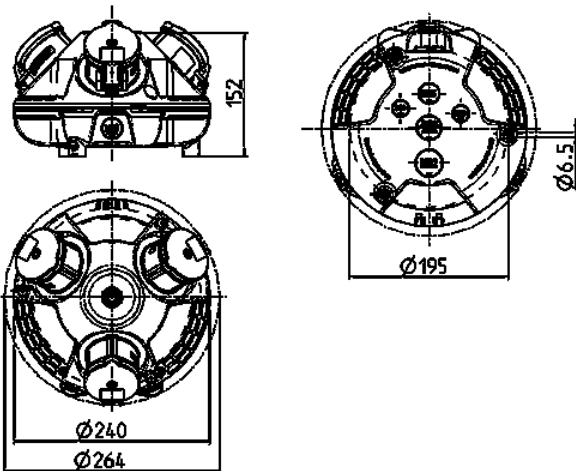

3KRAFT®

Bestelnr. 94355GE

- voorbedraad
- Zwart bodemdeel
- scharnierend, bovendeel naar keuze rood (RO), geel (GE) of zilver (SI)
- Behuizing van [AMAPLAST](#)

Technische informatie

CEE 16 A, 5 p, 400 V	1
SCHUKO®	1
Datacontactdozen	1 RJ45 2-voudige data-aansluiting cat.6, 8/8
Aansluiting / voedingskabel	• voor 1 kabel tot 5 x 10 mm ²
Beschermingsgraad	IP 20
Aanrakingsveiligheid	false
Behuizing materiaal	Kunststof
Gewicht	1214 g
Certificeringen	EAC

Tekeningen

**Tekening
1 MB 442**

Maten in mm