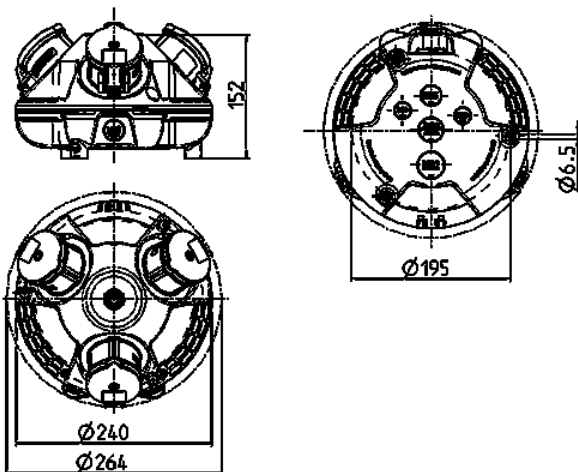

**3KRAFT®**

Bestelnr. 94354SI

- voorbedraad
- Zwart bodemdeel
- scharnierend, bovendeel naar keuze rood (RO), geel (GE) of zilver (SI)
- Behuizing van [AMAPLAST](#)

Technische informatie

SCHUKO®	2
Datacontactdozen	1 RJ45 2-voudige data-aansluiting cat.6, 8/8
Aansluiting / voedingskabel	• voor 1 kabel tot 3 x 6 mm <sup>2</sup>
Beschermingsgraad	IP 20
Aanrakingsveiligheid	false
Behuizing materiaal	Kunststof
Gewicht	1100 g
Certificeringen	EAC

Tekeningen

**Tekening  
1 MB 442**

**Maten in mm**