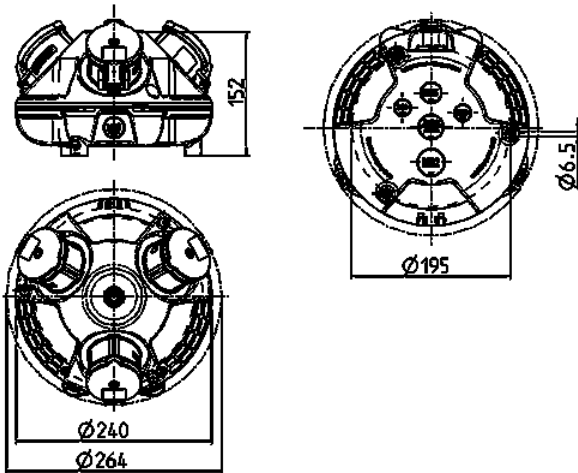

3KRAFT®

Bestelnr. 94354GE

- voorbedraad
- Zwart bodemdeel
- scharnierend, bovendeel naar keuze rood (RO), geel (GE) of zilver (SI)
- Behuizing van [AMAPLAST](#)

Technische informatie

SCHUKO®	2
Datacontactdozen	1 RJ45 2-voudige data-aansluiting cat.6, 8/8
Aansluiting / voedingskabel	• voor 1 kabel tot 3 x 6 mm ²
Beschermingsgraad	IP 20
Aanrakingsveiligheid	false
Behuizing materiaal	Kunststof
Gewicht	1302 g

Tekeningen

Tekening
1 MB 442

Maten in mm