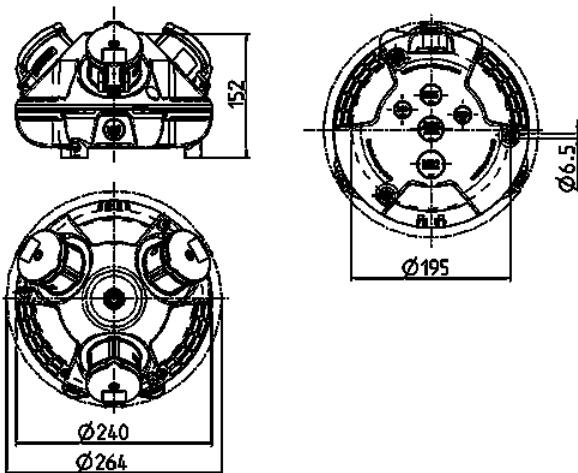

**3KRAFT®**

Bestelnr. 94353GE

- voorbedraad
- Zwart bodemdeel
- scharnierend, bovendeel naar keuze rood (RO), geel (GE) of zilver (SI)
- Behuizing van [AMAPLAST](#)

Technische informatie

CEE 32 A, 5 p, 400 V	1
CEE 16 A, 5 p, 400 V	1
SCHUKO®	1
Aansluiting / voedingskabel	<ul style="list-style-type: none"> <li>• voor 1 kabel tot 5 x 10 mm<sup>2</sup></li> <li>• voor 1 kabel tot 5 x 10 mm<sup>2</sup></li> </ul>
Beschermingsgraad	IP 44
Aanrakingsveiligheid	false
Behuizing materiaal	Kunststof
Gewicht	1200 g

Tekeningen

**Tekening**  
**1 MB 442**

**Maten in mm**