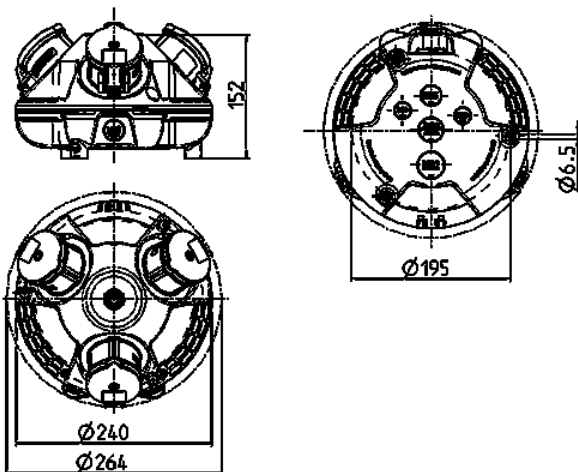

3KRAFT®

Bestelnr. 94352RO

- voorbedraad
- Zwart bodemdeel
- scharnierend, bovendeel naar keuze rood (RO), geel (GE) of zilver (SI)
- Behuizing van [AMAPLAST](#)

Technische informatie

CEE 16 A, 5 p, 400 V	2
SCHUKO®	1
Aansluiting / voedingskabel	• voor 1 kabel tot 5 x 10 mm ²
Beschermingsgraad	IP 44
Aanrakingsveiligheid	false
Behuizing materiaal	Kunststof
Gewicht	1281 g
Certificeringen	EAC

Tekeningen

**Tekening
1 MB 442**

Maten in mm