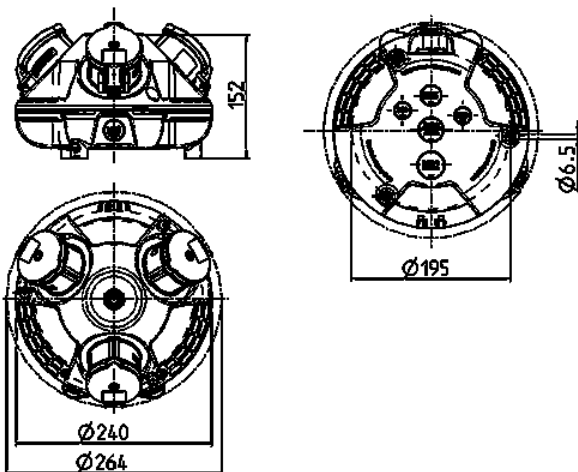

3KRAFT®

Bestelnr. 94352GE

- voorbedraad
- Zwart bodemdeel
- scharnierend, bovendeel naar keuze rood (RO), geel (GE) of zilver (SI)
- Behuizing van [AMAPLAST](#)

Technische informatie

CEE 16 A, 5 p, 400 V	2
SCHUKO®	1
Aansluiting / voedingskabel	• voor 1 kabel tot 5 x 10 mm ²
Beschermingsgraad	IP 44
Aanrakingsveiligheid	false
Behuizing materiaal	Kunststof
Gewicht	1281 g
Certificeringen	EAC

Tekeningen

Tekening
1 MB 442

Maten in mm