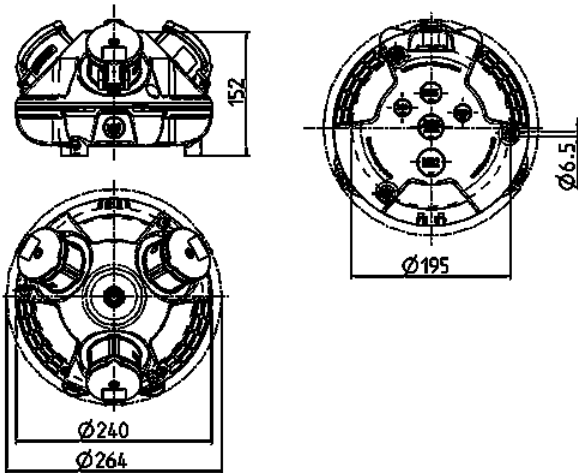

3KRAFT®

Bestelnr. 94351SI

- voorbedraad
- Zwart bodemdeel
- scharnierend, bovendeel naar keuze rood (RO), geel (GE) of zilver (SI)
- Behuizing en binnenwerk van [AMAPLAST](#)

Technische informatie

SCHUKO®	3
Aansluiting / voedingskabel	• voor 1 kabel tot 3 x 6 mm ²
Beschermingsgraad	IP 44
Aanrakingsveiligheid	false
Behuizing materiaal	Kunststof
Gewicht	927 g
Certificeringen	EAC

Tekeningen

Tekening
1 MB 442

Maten in mm