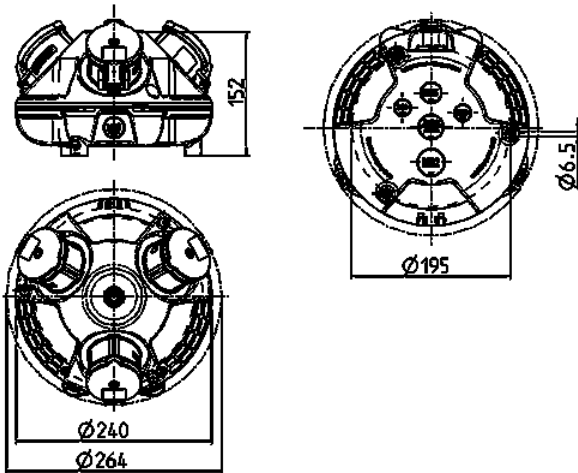

3KRAFT®

Bestelnr. 94351RO

- voorbedraad
- Zwart bodemdeel
- scharnierend, bovendeel naar keuze rood (RO), geel (GE) of zilver (SI)
- Behuizing en binnenwerk van [AMAPLAST](#)

Technische informatie

SCHUKO®	3
Aansluiting / voedingskabel	• voor 1 kabel tot 3 x 6 mm ²
Beschermingsgraad	IP 44
Aanrakingsveiligheid	false
Behuizing materiaal	Kunststof
Gewicht	927 g
Certificeringen	EAC

Tekeningen

**Tekening
1 MB 442**

Maten in mm