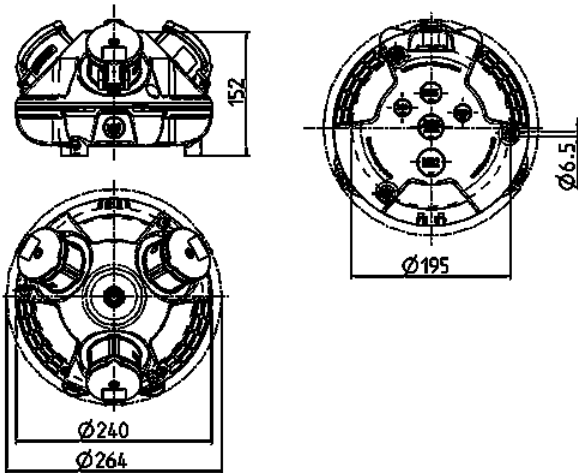

3KRAFT®

Bestelnr. 94351GE

- voorbedraad
- Zwart bodemdeel
- scharnierend, bovendeel naar keuze rood (RO), geel (GE) of zilver (SI)
- Behuizing en binnenwerk van [AMAPLAST](#)

Technische informatie

SCHUKO®	3
Aansluiting / voedingskabel	• voor 1 kabel tot 3 x 6 mm ²
Beschermingsgraad	IP 44
Aanrakingsveiligheid	false
Behuizing materiaal	Kunststof
Gewicht	927 g
Certificeringen	EAC

Tekeningen

Tekening
1 MB 442

Maten in mm