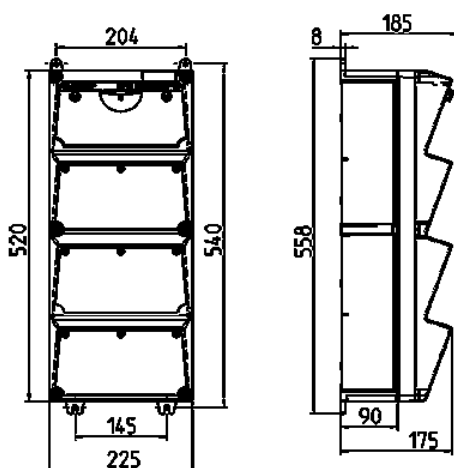

AMAXX® contactdooscombinatie

Bestelnr. 943510

- voorbedraad
- zijdelings openend
- Behuizing van AMAPLAST
- Beveiliging achter transparant klapdeksel

Technische informatie

Frans/Belgische norm	4
Beveiliging	<ul style="list-style-type: none"> • 1 aardleeschakelaar 40A, 4p, 0,03A • 1 installatieautomaat 32A, 3p+N, C • 1 installatieautomaat 16A, 3p+N, C • 1 installatieautomaat 16A, 1p+N, C • 1 uit drukknoop
Voorbeveiliging max.	40 A
InA	38 A
RDF	0.45
Aansluiting / voedingskabel	• voor 2 kabels tot 5 x 25 mm ²
Beschermingsgraad	IP 44
Aanrakingsveiligheid	false
Behuizing materiaal	Kunststof
Gewicht	6700 g

Tekeningen

Tekening 1 MB 523

Dieptemaat bij de verschillende uitvoeringen.

Contactdozen	Beschermingsgraad	Diepte
SCHUKO® 16A, 230V	IP 44	186 mm
	IP 67	208 mm
CEE 16A, 3p, 230V	IP 44	216 mm
	IP 67	220 mm
CEE 16A, 5p, 400V	IP 44	222 mm
	IP 67	226 mm
CEE 32A, 5p, 400V	IP 44	231 mm
	IP 67	236 mm
CEE 63A, 5p, 400V	IP 44	260 mm
	IP 67	260 mm

Kabelinvoer: dicht om uit te breken. 2 x M 40 boven en onder, 2 x M 20 boven en onder om uit te breken.