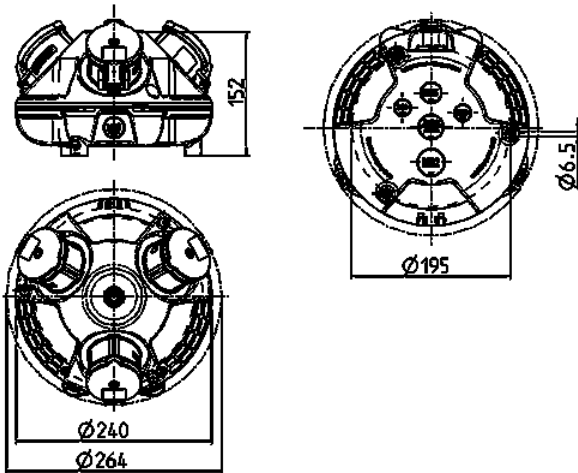

## 3KRAFT®

Bestelnr. 94350RO

- voorbedraad
- Zwart bodemdeel
- scharnierend, bovendeel naar keuze rood (RO), geel (GE) of zilver (SI)
- Behuizing en binnenwerk van [AMAPLAST](#)

## Technische informatie

CEE 16 A, 5 p, 400 V	1
SCHUKO®	2
Aansluiting / voedingskabel	• voor 1 kabel tot 5 x 10 mm <sup>2</sup>
Beschermingsgraad	IP 44
Aanrakingsveiligheid	false
Behuizing materiaal	Kunststof
Gewicht	1238 g

## Tekeningen

**Tekening  
1 MB 442**

**Maten in mm**