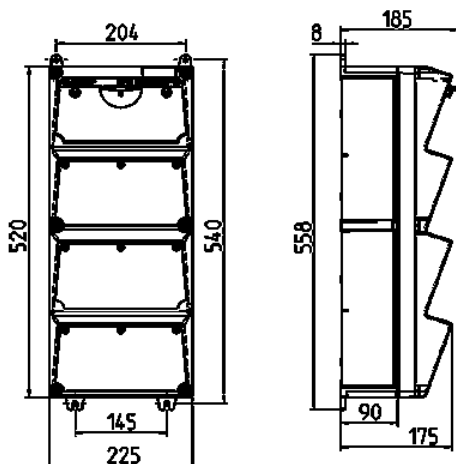

AMAXX® contactdooscombinatie

Bestelnr. 941464

- voorbedraad
- zijdelings openend
- Behuizing van AMAPLAST
- Beveiliging achter transparant klapdeksel

Technische informatie

Frans/Belgische norm	6
Beveiliging	<ul style="list-style-type: none"> • 1 aardleeschakelaar 40A. 4p. 0,03A • 3 installatieautomaten 16A, 1p+N, C • 1 uit drukknop • 1 groene signaallamp
Voorbeveiliging max.	100 A
InA	16 A
RDF	1
Beschermingsgraad	IP 44
Aanrakingsveiligheid	false
Behuizing materiaal	Kunststof
Gewicht	5288 g

Tekeningen

Tekening 1 MB 523

Dieptemaat bij de verschillende uitvoeringen.

Contactdozen	Beschermingsgraad	Diepte
SCHUKO® 16A, 230V	IP 44	186 mm
	IP 67	208 mm
CEE 16A, 3p, 230V	IP 44	216 mm
	IP 67	220 mm
CEE 16A, 5p, 400V	IP 44	222 mm
	IP 67	226 mm
CEE 32A, 5p, 400V	IP 44	231 mm
	IP 67	236 mm
CEE 63A, 5p, 400V	IP 44	260 mm
	IP 67	260 mm

Kabelinvoer: dicht om uit te breken. 2 x M 40 boven en onder, 2 x M 20 boven en onder om uit te breken.