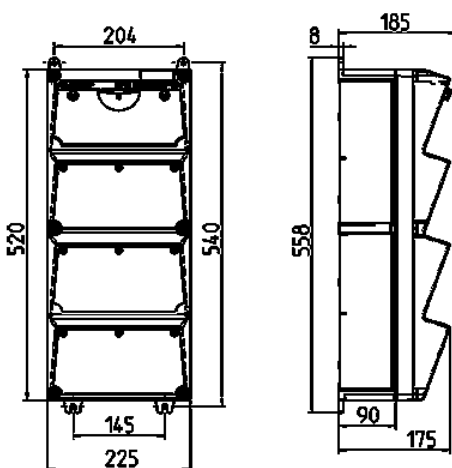

Wand-/opbouwmontage, AMAXX®

Bestelnr. 940048

- voorbedraad
- Behuizing van [AMAPLAST](#)
- Beveiliging achter transparant klapdeksel

Technische informatie

CEE 32 A, 5 p, 400 V	2
SCHUKO®	2
Beveiliging	<ul style="list-style-type: none"> • 1 aardlekschakelaar 63 A, 4 p, 0,03 A • 2 installatieautomaten 32 A, 3 p, C • 2 installatieautomaten 16 A, 1 p, C
Voorbeveiliging max.	63 A
InA	48 A
RDF	0.6
Aansluiting / voedingskabel	<ul style="list-style-type: none"> • voor 2 kabels tot 5 x 25 mm²
Beschermingsgraad	IP 67
Aanrakingsveiligheid	false
Behuizing materiaal	Kunststof
Gewicht	6208 g
Hoogte	520 mm
Breedte	225 mm

Tekeningen

Tekening 1 MB 523

Dieptemaat bij de verschillende uitvoeringen.

Contactdozen	Beschermingsgraad	Diepte
SCHUKO® 16A, 230V	IP 44	186 mm
	IP 67	208 mm
CEE 16A, 3p, 230V	IP 44	216 mm
	IP 67	220 mm
CEE 16A, 5p, 400V	IP 44	222 mm
	IP 67	226 mm
CEE 32A, 5p, 400V	IP 44	231 mm
	IP 67	236 mm
CEE 63A, 5p, 400V	IP 44	260 mm
	IP 67	260 mm

Kabelinvoer: dicht om uit te breken. 2 x M 40 boven en onder, 2 x M 20 boven en onder om uit te breken.