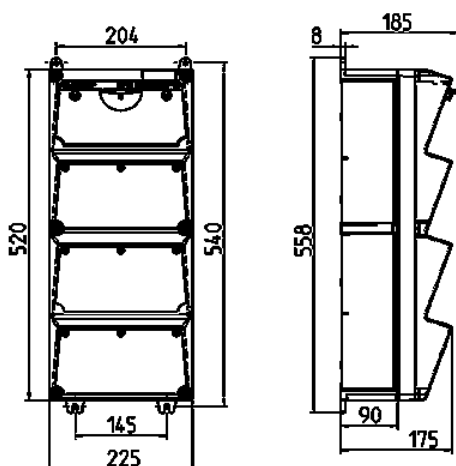

AMAXX® contactdooscombinatie

Bestelnr. 940023

- voorbedraad
- zijdelings openend
- Behuizing van AMAPLAST
- Beveiliging achter transparant klapdeksel

Technische informatie

CEE 32 A, 5 p, 400 V	1
CEE 16 A, 5 p, 400 V	1
Frans/Belgische norm	3
Beveiliging	<ul style="list-style-type: none"> • 1 aardlekschakelaar 63A, 4p, 0,03A • 1 installatieautomaat 32A, 3p+N, C • 1 installatieautomaat 16A, 3p+N, C • 3 installatieautomaten 16A, 1p+N, C
Aansluiting / voedingskabel	<ul style="list-style-type: none"> • voor 2 kabels tot 5 x 25 mm²
Beschermingsgraad	IP 44
Aanrakingsveiligheid	false
Behuizing materiaal	Kunststof
Gewicht	7320 g
Hoogte	520 mm
Breedte	225 mm

Tekeningen

Tekening 1 MB 523

Dieptemaat bij de verschillende uitvoeringen.

Contactdozen	Beschermingsgraad	Diepte
SCHUKO® 16A, 230V	IP 44	186 mm
	IP 67	208 mm
CEE 16A, 3p, 230V	IP 44	216 mm
	IP 67	220 mm
CEE 16A, 5p, 400V	IP 44	222 mm
	IP 67	226 mm
CEE 32A, 5p, 400V	IP 44	231 mm
	IP 67	236 mm
CEE 63A, 5p, 400V	IP 44	260 mm
	IP 67	260 mm

Kabelinvoer: dicht om uit te breken. 2 x M 40 boven en onder, 2 x M 20 boven en onder om uit te breken.