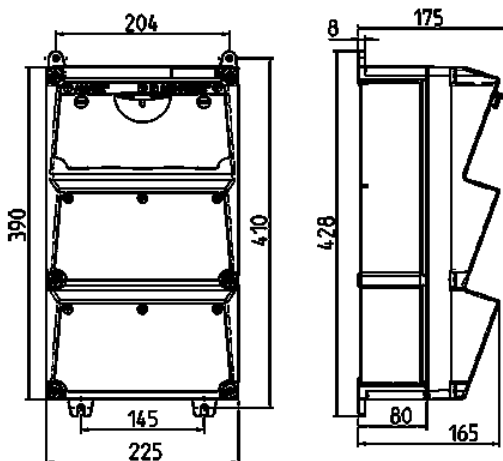

AMAXX® contactdooscombinatie

Bestelnr. 932786

- voorbedraad
- zijdelings openend
- Behuizing van AMAPLAST
- Beveiliging achter transparant klapdeksel

Technische informatie

CEE 16 A, 4 p, 400 V	1
Frans/Belgische norm	3
Beveiliging	<ul style="list-style-type: none"> • 1 aardlekschakelaar 40A, 4p, 0,03A • 1 installatieautomaat 16A, 3p, C • 4 installatieautomaten 16A, 1p+N, C
Aansluiting / voedingskabel	• voor 1 kabel tot 5 x 16 mm ²
Beschermingsgraad	IP 44
Aanrakingsveiligheid	false
Behuizing materiaal	Kunststof
Gewicht	3652 g
Hoogte	390 mm
Breedte	225 mm

Tekeningen

Tekening 1 MB 522

Dieptemaat bij de verschillende uitvoeringen.

Contactdozen	Beschermingsgraad	Diepte
SCHUKO® 16A, 230V	IP 44	175 mm
	IP 67	194 mm
CEE 16A, 3p, 230V	IP 44	204 mm
	IP 67	205 mm
CEE 16A, 5p, 400V	IP 44	209 mm
	IP 67	213 mm
CEE 32A, 5p, 400V	IP 44	221 mm
	IP 67	227 mm
CEE 63A, 5p, 400V	IP 44	248 mm
	IP 67	248 mm

Kabelinvoer: dicht om uit te breken. 2 x M 40 boven en onder, 2 x M 20 boven en onder om uit te breken.