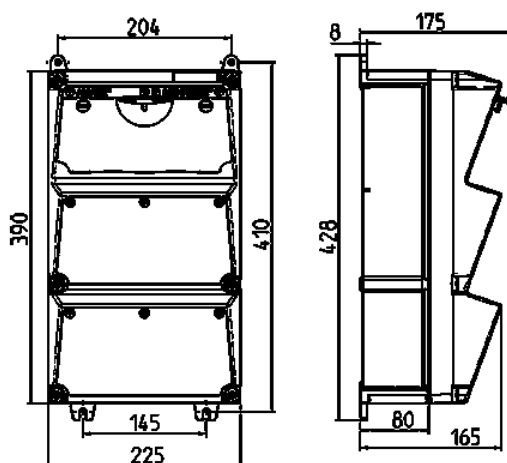

AMAXX® contactdooscombinatie

Bestelnr. 930968

- voorbedraad
- zijdelings openend
- Behuizing van AMAPLAST
- Beveiliging achter transparant klapdeksel

Technische informatie

CEE 32 A, 5 p, 400 V	1
Frans/Belgische norm	3
Beveiliging	<ul style="list-style-type: none"> • 1 aardlekschakelaar 40A, 4p, 0,03A • 1 installatieautomaat 32A, 3p+N, C • 1 installatieautomaat 16A, 1p+N, C
Voorbeveiliging max.	40 A
InA	38 A
RDF	0.7
Aansluiting / voedingskabel	<ul style="list-style-type: none"> • voor 1 kabel tot 5 x 10 mm²
Beschermingsgraad	IP 44
Aanrakingsveiligheid	false
Behuizing materiaal	Kunststof
Gewicht	4344 g
Hoogte	390 mm
Breedte	225 mm

Tekeningen

Tekening 1 MB 522

Dieptemaat bij de verschillende uitvoeringen.

Contactdozen	Beschermingsgraad	Diepte
SCHUKO® 16A, 230V	IP 44	175 mm
	IP 67	194 mm
CEE 16A, 3p, 230V	IP 44	204 mm
	IP 67	205 mm
CEE 16A, 5p, 400V	IP 44	209 mm
	IP 67	213 mm
CEE 32A, 5p, 400V	IP 44	221 mm
	IP 67	227 mm
CEE 63A, 5p, 400V	IP 44	248 mm
	IP 67	248 mm

Kabelinvoer: dicht om uit te breken. 2 x M 40 boven en onder, 2 x M 20 boven en onder om uit te breken.