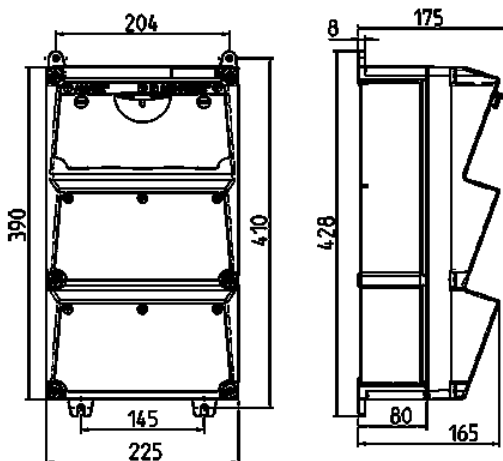

Wand-/opbouwmontage, AMAXX®

Bestelnr. 930055

- voorbedraad
- Behuizing van [AMAPLAST](#)
- Beveiliging achter transparant klapdeksel

Technische informatie

CEE 63 A, 5 p, 400 V	1
CEE 32 A, 5 p, 400 V	1
SCHUKO®	2
Beveiliging	<ul style="list-style-type: none"> • 1 aardlekschakelaar 63 A, 4 p, 0,03 A • 1 installatieautomaat 32 A, 3 p, C • 2 installatieautomaten 16 A, 1 p, C
Aansluiting / voedingskabel	<ul style="list-style-type: none"> • voor 2 kabels tot 5 x 25 mm²
Beschermingsgraad	IP 44
Aanrakingsveiligheid	false
Behuizing materiaal	Kunststof
Gewicht	4320 g
Hoogte	390 mm
Breedte	225 mm

Tekeningen

Tekening 1 MB 522

Dieptemaat bij de verschillende uitvoeringen.

Contactdozen	Beschermingsgraad	Diepte
SCHUKO® 16A, 230V	IP 44	175 mm
	IP 67	194 mm
CEE 16A, 3p, 230V	IP 44	204 mm
	IP 67	205 mm
CEE 16A, 5p, 400V	IP 44	209 mm
	IP 67	213 mm
CEE 32A, 5p, 400V	IP 44	221 mm
	IP 67	227 mm
CEE 63A, 5p, 400V	IP 44	248 mm
	IP 67	248 mm

Kabelinvoer: dicht om uit te breken. 2 x M 40 boven en onder, 2 x M 20 boven en onder om uit te breken.