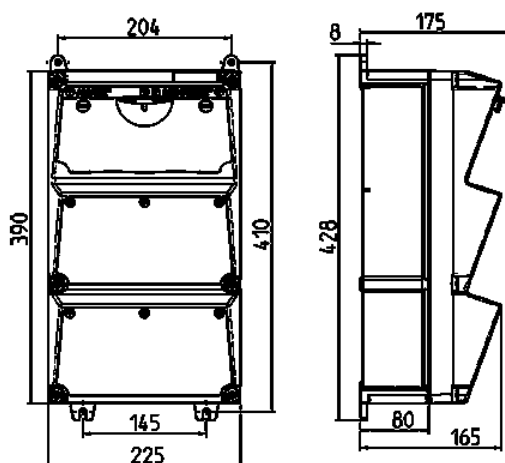

AMAXX® contactdooscombinatie

Bestelnr. 930036

- voorbedraad
- zijdelings openend
- Behuizing van AMAPLAST
- Beveiliging achter transparant klapdeksel

Technische informatie

CEE 16 A, 5 p, 400 V	2
Frans/Belgische norm	2
Beveiliging	<ul style="list-style-type: none"> • 1 aardlekschakelaar 40A, 4p, 0,03A • 2 installatieautomaten 16A, 3p+N, C • 2 installatieautomaten 16A, 1p+N, C
Voorbeveiliging max.	40 A
InA	31 A
RDF	0.65
Aansluiting / voedingskabel	<ul style="list-style-type: none"> • voor 2 kabels tot 5 x 25 mm²
Beschermingsgraad	IP 44
Aanrakingsveiligheid	false
Behuizing materiaal	Kunststof
Gewicht	5690 g
Hoogte	390 mm
Breedte	225 mm

Tekeningen

Tekening 1 MB 522

Dieptemaat bij de verschillende uitvoeringen.

Contactdozen	Beschermingsgraad	Diepte
SCHUKO® 16A, 230V	IP 44	175 mm
	IP 67	194 mm
CEE 16A, 3p, 230V	IP 44	204 mm
	IP 67	205 mm
CEE 16A, 5p, 400V	IP 44	209 mm
	IP 67	213 mm
CEE 32A, 5p, 400V	IP 44	221 mm
	IP 67	227 mm
CEE 63A, 5p, 400V	IP 44	248 mm
	IP 67	248 mm

Kabelinvoer: dicht om uit te breken. 2 x M 40 boven en onder, 2 x M 20 boven en onder om uit te breken.