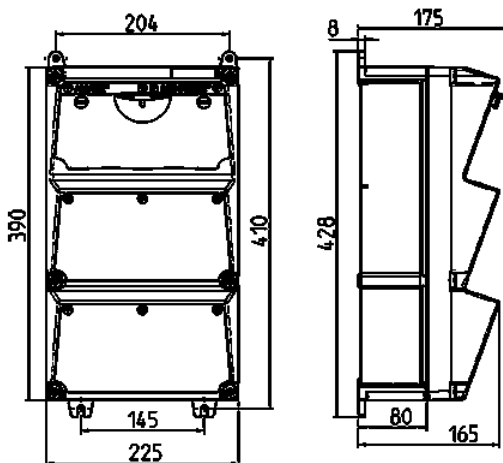

AMAXX® contactdooscombinatie

Bestelnr. 930024

- voorbedraad
- zijdelings openend
- Behuizing van **AMAPLAST**
- Beveiliging achter transparant klapdeksel

Technische informatie

SCHUKO®	6	
Beveiliging		• 1 aardlekschakelaar 40A, 4p, 0,03A
Voorbeveiliging max.	16 A	
InA	16 A	
RDF	1	
Aansluiting / voedingskabel		• 2 m kabel H07RN-F5G2.5 met CEE-contactstop 16A, 5p, 400V
Beschermingsgraad	IP 44	
Aanrakingsveiligheid	false	
Behuizing materiaal	Kunststof	
Gewicht	5160 g	
Hoogte	390 mm	
Breedte	225 mm	

Tekeningen

Tekening 1 MB 522

Dieptemaat bij de verschillende uitvoeringen.

Contactdozen	Beschermingsgraad	Diepte
SCHUKO® 16A, 230V	IP 44	175 mm
	IP 67	194 mm
CEE 16A, 3p, 230V	IP 44	204 mm
	IP 67	205 mm
CEE 16A, 5p, 400V	IP 44	209 mm
	IP 67	213 mm
CEE 32A, 5p, 400V	IP 44	221 mm
	IP 67	227 mm
CEE 63A, 5p, 400V	IP 44	248 mm
	IP 67	248 mm

Kabelinvoer: dicht om uit te breken. 2 x M 40 boven en onder, 2 x M 20 boven en onder om uit te breken.