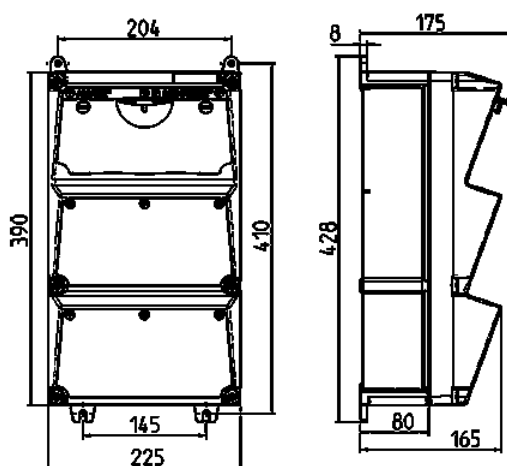

AMAXX® contactdooscombinatie

Bestelnr. 930001

- voorbedraad
- zijdelings openend
- Behuizing van **AMAPLAST**
- Beveiliging achter transparant klapdeksel

Technische informatie

SCHUKO®	6
Beveiliging	<ul style="list-style-type: none"> • 1 aardleeschakelaar 40A, 4p, 0,03A • 6 installatieautomaten 16A, 1p, C
Voorbeveiliging max.	100 A
InA	30 A
RDF	0.95
Aansluiting / voedingskabel	<ul style="list-style-type: none"> • voor 2 kabels tot 5 x 25 mm²
Beschermingsgraad	IP 44
Aanrakingsveiligheid	false
Behuizing materiaal	Kunststof
Gewicht	4665 g
Hoogte	390 mm
Breedte	225 mm
Certificeringen	EAC

Tekeningen

Tekening 1 MB 522

Dieptemaat bij de verschillende uitvoeringen.

Contactdozen	Beschermingsgraad	Diepte
SCHUKO® 16A, 230V	IP 44	175 mm
	IP 67	194 mm
CEE 16A, 3p, 230V	IP 44	204 mm
	IP 67	205 mm
CEE 16A, 5p, 400V	IP 44	209 mm
	IP 67	213 mm
CEE 32A, 5p, 400V	IP 44	221 mm
	IP 67	227 mm
CEE 63A, 5p, 400V	IP 44	248 mm
	IP 67	248 mm

Kabelinvoer: dicht om uit te breken. 2 x M 40 boven en onder, 2 x M 20 boven en onder om uit te breken.