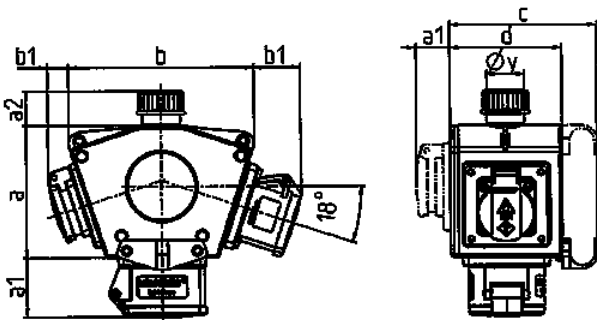

DELTA-BOX

Bestelnr. 92914

- voorbedraad
- met trekontlasting
- met ophangbeugel
- Behuizing en binnenwerk van [AMAPLAST](#)

Technische informatie

CEE 16 A, 5 p, 400 V	3
Aansluiting / voedingskabel	• 2 m kabel H07RN-F5G2.5 met CEE-contactstop 16A, 5p, 400V
Beschermingsgraad	IP 44
Aanrakingsveiligheid	false
Behuizing materiaal	Kunststof
Gewicht	1865 g
Certificeringen	EAC

Tekeningen

3 MB 44			
Pos.	Contactdozen	Beschermingsgraad	Maten
a			114.0 mm
a1	SCHUKO®, 16 A, 230 V	IP 44	max. 30.0 mm
a1	CEE 16 A, 3 p, 230 V	IP 44	52.7 mm
a1	CEE 16 A, 5 p, 400 V	IP 44	50.5 mm
a1	CEE 32 A, 5 p, 400 V	IP 44	64.0 mm
a2			30.0 mm
b			160.0 mm
b1	SCHUKO®, 16 A, 230 V	IP 44	max. 18.0 mm
b1	CEE 16 A, 3 p, 230 V	IP 44	42.0 mm
b1	CEE 16 A, 5 p, 400 V	IP 44	40.0 mm
b1	CEE 32 A, 5 p, 400 V	IP 44	53.2 mm
c			133.0 mm
d			97.0 mm
y			17.0 mm