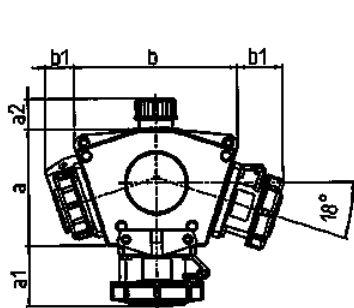

DELTA-BOX

Bestelnr. 92909

- voorbedraad
- met trekontlasting
- met ophangbeugel
- Behuizing en binnenwerk van [AMAPLAST](#)

Technische informatie

CEE 16 A, 5 p, 400 V	3
Aansluiting / voedingskabel	• 2 m kabel H07RN-F5G2.5 met CEE-contactstop 16A, 5p, 400V
Beschermingsgraad	IP 67
Aanrakingsveiligheid	false
Behuizing materiaal	Kunststof
Gewicht	2007 g
Certificeringen	EAC

Tekeningen

3 MB 45			
Pos.	Contactdozen	Beschermingsgraad	Maten
a			114.0 mm
a1	SCHUKO®, 16 A, 230 V	IP 68	35.0 mm
a1	CEE 16 A, 3 p, 230 V	IP 67	56.3 mm
a1	CEE 16 A, 5 p, 400 V	IP 67	59.0 mm
a2			30.0 mm
b			160.0 mm
b1	SCHUKO®, 16 A, 230 V	IP 44	24.0 mm
b1	CEE 16 A, 3 p, 230 V	IP 44	44.3 mm
b1	CEE 16 A, 5 p, 400 V	IP 44	47.0 mm
c			133.0 mm
d			97.0 mm
y			17.0 mm