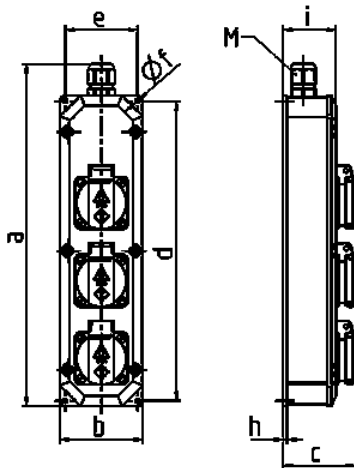

Verdeeldoos

Bestelnr. 9203230

- voorbedraad
- met ophangbeugel
- met trekontlasting
- kabelinvoer 1 x M 20 boven blind, 1 x M 20 onder met wartel zonder kabel

Technische informatie

SCHUKO®	3
Aansluiting / voedingskabel	• voor 1 kabel tot 3 x 6 mm ²
Beschermingsgraad	IP 44
Aanrakingsveiligheid	false
Maximale stroombelasting	63 A toelaatbare totale stroom
Behuizing materiaal	Kunststof
Gewicht	520 g
Hoogte	330 mm
Breedte	80 mm

Tekeningen

Tekening		
1 MB 284		
Maten in mm		
a		330
b		80
c		68
d		290
e		70
f		4,3
h		3,8
i		51
M		20