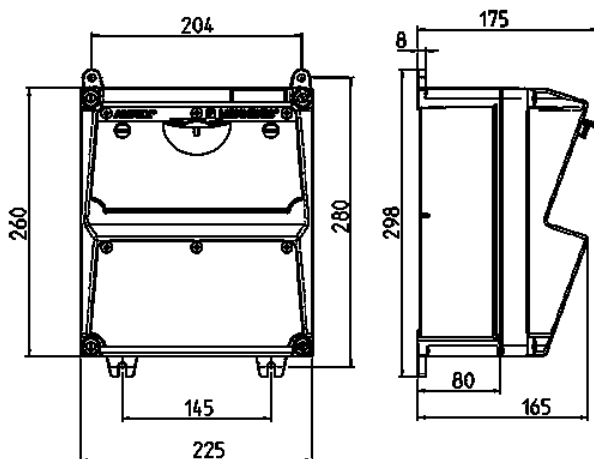

AMAXX® contactdooscombinatie

Bestelnr. 920283

- voorbedraad
- zijdelings openend
- Behuizing van AMAPLAST
- Beveiliging achter transparant klapdeksel

Technische informatie

CEE 16 A, 5 p, 400 V	1
Frans/Belgische norm	2
Beveiliging	<ul style="list-style-type: none"> • 1 aardlekschakelaar 40A, 4p, 0,03A • 1 installatieautomaat 16A, 3p+N, C • 2 installatieautomaten 16A, 1p+N, C
Voorbeveiliging max.	63 A
InA	27 A
RDF	0.85
Aansluiting / voedingskabel	<ul style="list-style-type: none"> • voor 1 kabel tot 5 x 10 mm²
Beschermingsgraad	IP 44
Aanrakingsveiligheid	false
Behuizing materiaal	Kunststof
Gewicht	3580 g
Hoogte	260 mm
Breedte	225 mm

Tekeningen

Tekening 1 MB 521

Dieptemaat bij de verschillende uitvoeringen.

Contactdozen	Beschermingsgraad	Diepte
SCHUKO® 16A, 230V	IP 44	175 mm
	IP 67	194 mm
CEE 16A, 3p, 230V	IP 44	204 mm
	IP 67	205 mm
CEE 16A, 5p, 400V	IP 44	209 mm
	IP 67	213 mm
CEE 32A, 5p, 400V	IP 44	221 mm
	IP 67	227 mm
CEE 63A, 5p, 400V	IP 44	248 mm
	IP 67	248 mm

Kabelinvoer: dicht om uit te breken. 2 x M 32 boven en onder, 2 x M 20 boven en onder om uit te breken.