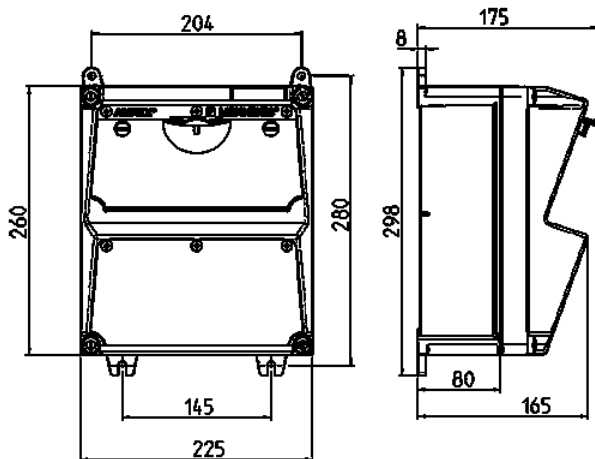

AMAXX® contactdooscombinatie

Bestelnr. 920046

- voorbedraad
- zijdelings openend
- Behuizing van AMAPLAST

Technische informatie

Frans/Belgische norm	5
Beveiliging	• 1 aardlekschakelaar 25A, 2p, 0,03A
Voorbeveiliging max.	16 A
InA	16 A
RDF	1
Aansluiting / voedingskabel	• 2 m kabel H07RN-F3G2.5 met NF-contactstop 16A, 2p+E, 230V
Beschermingsgraad	IP 44
Aanrakingsveiligheid	false
Behuizing materiaal	Kunststof
Gewicht	3180 g
Hoogte	260 mm
Breedte	225 mm

Tekeningen

Tekening 1 MB 521

Dieptemaat bij de verschillende uitvoeringen.

Contactdozen	Beschermingsgraad	Diepte
SCHUKO® 16A, 230V	IP 44	175 mm
	IP 67	194 mm
CEE 16A, 3p, 230V	IP 44	204 mm
	IP 67	205 mm
CEE 16A, 5p, 400V	IP 44	209 mm
	IP 67	213 mm
CEE 32A, 5p, 400V	IP 44	221 mm
	IP 67	227 mm
CEE 63A, 5p, 400V	IP 44	248 mm
	IP 67	248 mm

Kabelinvoer: dicht om uit te breken. 2 x M 32 boven en onder, 2 x M 20 boven en onder om uit te breken.