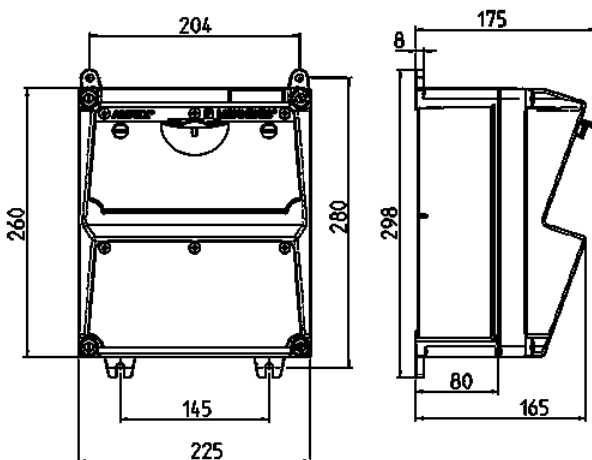

AMAXX® contactdooscombinatie

Bestelnr. 920044

- voorbedraad
- zijdelings openend
- Behuizing van AMAPLAST
- Beveiliging achter transparant klapdeksel

Technische informatie

CEE 32 A, 4 p, 400 V	1
Frans/Belgische norm	2
Beveiliging	<ul style="list-style-type: none"> • 1 aardlekschakelaar 40A, 4p, 0,03A • 1 installatieautomaat 32A, 3p, C • 1 installatieautomaat 16A, 1p+N, C
Voorbeveiliging max.	40 A
InA	38 A
RDF	0.7
Aansluiting / voedingskabel	• voor 1 kabel tot 5 x 10 mm ²
Beschermingsgraad	IP 44
Aanrakingsveiligheid	false
Behuizing materiaal	Kunststof
Gewicht	3420 g
Hoogte	260 mm
Breedte	225 mm
Certificeringen	EAC

Tekeningen

Tekening 1 MB 521

Dieptemaat bij de verschillende uitvoeringen.

Contactdozen	Beschermingsgraad	Diepte
SCHUKO® 16A, 230V	IP 44	175 mm
	IP 67	194 mm
CEE 16A, 3p, 230V	IP 44	204 mm
	IP 67	205 mm
CEE 16A, 5p, 400V	IP 44	209 mm
	IP 67	213 mm
CEE 32A, 5p, 400V	IP 44	221 mm
	IP 67	227 mm
CEE 63A, 5p, 400V	IP 44	248 mm
	IP 67	248 mm

Kabelinvoer: dicht om uit te breken. 2 x M 32 boven en onder, 2 x M 20 boven en onder om uit te breken.