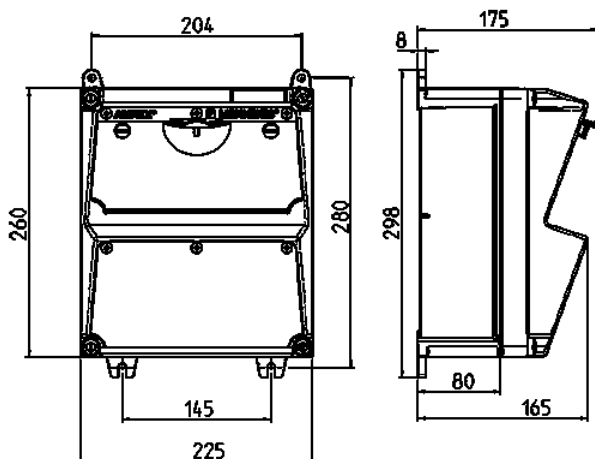

### Technische informatie

SCHUKO®	4	
Beveiliging		• 1 aardlekschakelaar 25A, 2p, 0,03A
Voorbeveiliging max.	16 A	
InA	16 A	
RDF	1	
Aansluiting / voedingskabel		• 2 m kabel H07RN-F3G1.5 met contactstop SCHUKO® 16A, 230V
Beschermingsgraad	IP 44	
Aanrakingsveiligheid	false	
Behuizing materiaal	Kunststof	
Gewicht	2140 g	
Hoogte	260 mm	
Breedte	225 mm	
Certificeringen	EAC	

#### Tekening 1 MB 521

Dieptemaat bij de verschillende uitvoeringen.

Contactdozen	Beschermingsgraad	Diepte
SCHUKO® 16A, 230V	IP 44	175 mm
	IP 67	194 mm
CEE 16A, 3p, 230V	IP 44	204 mm
	IP 67	205 mm
CEE 16A, 5p, 400V	IP 44	209 mm
	IP 67	213 mm
CEE 32A, 5p, 400V	IP 44	221 mm
	IP 67	227 mm
CEE 63A, 5p, 400V	IP 44	248 mm
	IP 67	248 mm

Kabelinvoer: dicht om uit te breken. 2 x M 32 boven en onder, 2 x M 20 boven en onder om uit te breken.