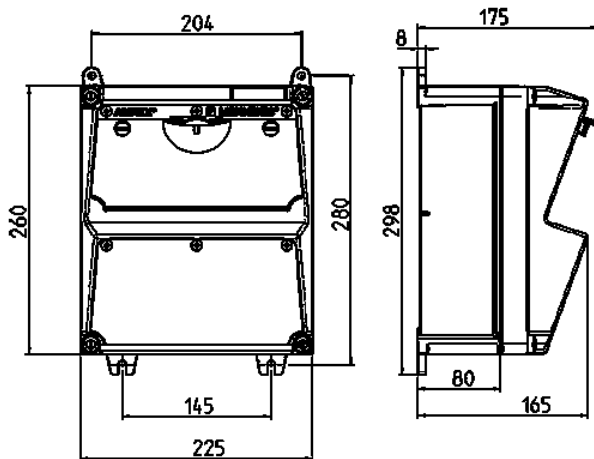

AMAXX® contactdooscombinatie

Bestelnr. 920028

- voorbedraad
- zijdelings openend
- Behuizing van [AMAPLAST](#)

Technische informatie

SCHUKO®	6
Voorbeveiliging max.	16 A
Aansluiting / voedingskabel	• voor 1 kabel tot 5 x 10 mm ²
Beschermingsgraad	IP 44
Aanrakingsveiligheid	false
Behuizing materiaal	Kunststof
Gewicht	2152 g
Hoogte	260 mm
Breedte	225 mm
Certificeringen	EAC

Tekeningen

Tekening 1 MB 521

Dieptemaat bij de verschillende uitvoeringen.

Contactdozen	Beschermingsgraad	Diepte
SCHUKO® 16A, 230V	IP 44	175 mm
	IP 67	194 mm
CEE 16A, 3p, 230V	IP 44	204 mm
	IP 67	205 mm
CEE 16A, 5p, 400V	IP 44	209 mm
	IP 67	213 mm
CEE 32A, 5p, 400V	IP 44	221 mm
	IP 67	227 mm
CEE 63A, 5p, 400V	IP 44	248 mm
	IP 67	248 mm

Kabelinvoer: dicht om uit te breken. 2 x M 32 boven en onder, 2 x M 20 boven en onder om uit te breken.