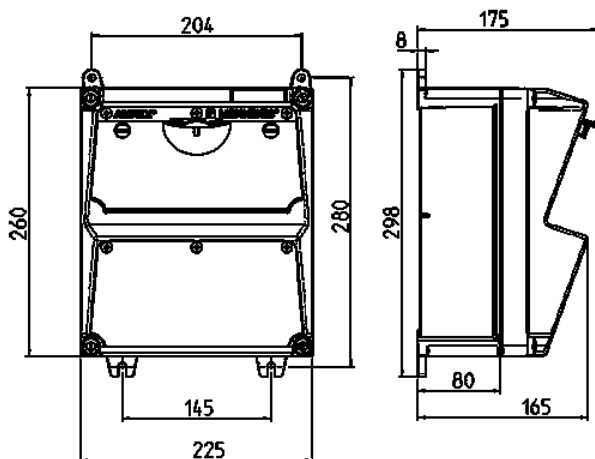

AMAXX® contactdooscombinatie

Bestelnr. 920019

- voorbedraad
- zijdelings openend
- Behuizing van **AMAPLAST**
- Beveiliging achter transparant klapdeksel

Technische informatie

CEE 16 A, 5 p, 400 V	2
Beveiliging	<ul style="list-style-type: none"> • 1 aardlekschakelaar 40A, 4p, 0,03A • 2 installatieautomaten 16A, 3p, C
Voorbeveiliging max.	63 A
InA	29 A
RDF	0.9
Aansluiting / voedingskabel	<ul style="list-style-type: none"> • voor 1 kabel tot 5 x 10 mm²
Beschermingsgraad	IP 44
Aanrakingsveiligheid	false
Behuizing materiaal	Kunststof
Gewicht	3880 g
Hoogte	260 mm
Breedte	225 mm

Tekeningen

Tekening 1 MB 521

Dieptemaat bij de verschillende uitvoeringen.

Contactdozen	Beschermingsgraad	Diepte
SCHUKO® 16A, 230V	IP 44	175 mm
	IP 67	194 mm
CEE 16A, 3p, 230V	IP 44	204 mm
	IP 67	205 mm
CEE 16A, 5p, 400V	IP 44	209 mm
	IP 67	213 mm
CEE 32A, 5p, 400V	IP 44	221 mm
	IP 67	227 mm
CEE 63A, 5p, 400V	IP 44	248 mm
	IP 67	248 mm

Kabelinvoer: dicht om uit te breken. 2 x M 32 boven en onder, 2 x M 20 boven en onder om uit te breken.