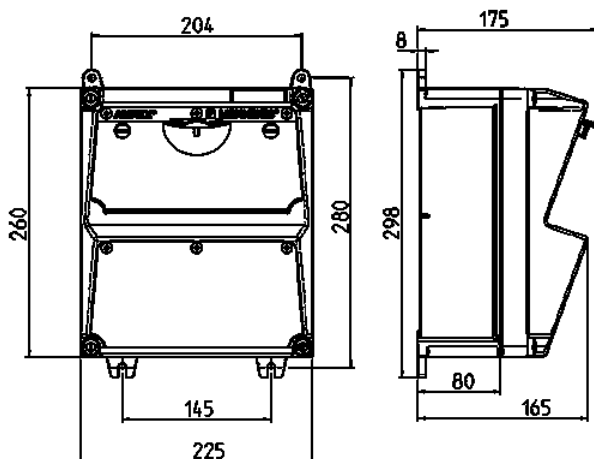

AMAXX® contactdooscombinatie

Bestelnr. 920013

- voorbedraad
- zijdelings openend
- Behuizing van **AMAPLAST**
- Beveiliging achter transparant klapdeksel

Technische informatie

CEE 32 A, 5 p, 400 V	1
SCHUKO®	2
Beveiliging	<ul style="list-style-type: none"> • 1 aardlekschakelaar 40A, 4p, 0,03A • 2 installatieautomaten 16A, 1p, C
Voorbeveiliging max.	32 A
InA	32 A
RDF	1
Aansluiting / voedingskabel	<ul style="list-style-type: none"> • voor 1 kabel tot 5 x 10 mm²
Beschermingsgraad	IP 44
Aanrakingsveiligheid	false
Behuizing materiaal	Kunststof
Gewicht	3360 g
Hoogte	260 mm
Breedte	225 mm
Certificeringen	EAC

Tekeningen

Tekening 1 MB 521

Dieptemaat bij de verschillende uitvoeringen.

Contactdozen	Beschermingsgraad	Diepte
SCHUKO® 16A, 230V	IP 44	175 mm
	IP 67	194 mm
CEE 16A, 3p, 230V	IP 44	204 mm
	IP 67	205 mm
CEE 16A, 5p, 400V	IP 44	209 mm
	IP 67	213 mm
CEE 32A, 5p, 400V	IP 44	221 mm
	IP 67	227 mm
CEE 63A, 5p, 400V	IP 44	248 mm
	IP 67	248 mm

Kabelinvoer: dicht om uit te breken. 2 x M 32 boven en onder, 2 x M 20 boven en onder om uit te breken.