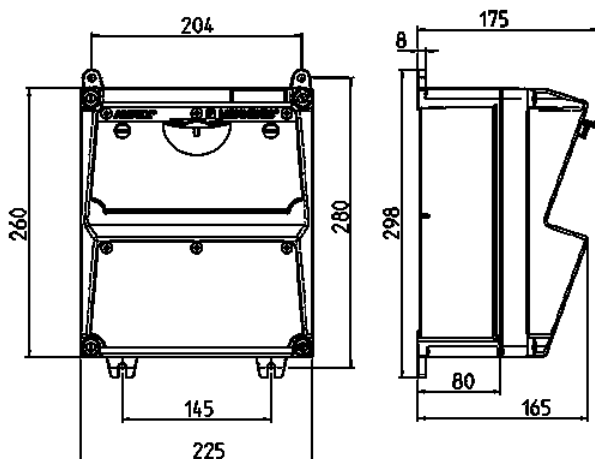

AMAXX® contactdooscombinatie

Bestelnr. 920007

- voorbedraad
- zijdelings openend
- Behuizing van **AMAPLAST**
- Beveiliging achter transparant klapdeksel

Technische informatie

CEE 16 A, 5 p, 400 V	1
SCHUKO®	2
Beveiliging	<ul style="list-style-type: none"> • 1 aardlekschakelaar 40A, 4p, 0,03A • 2 installatieautomaten 16A, 1p, C
Voorbeveiliging max.	16 A
InA	16 A
RDF	1
Aansluiting / voedingskabel	<ul style="list-style-type: none"> • voor 1 kabel tot 5 x 10 mm²
Beschermingsgraad	IP 44
Aanrakingsveiligheid	false
Behuizing materiaal	Kunststof
Gewicht	3200 g
Hoogte	260 mm
Breedte	225 mm
Certificeringen	EAC

Tekeningen

Tekening 1 MB 521

Dieptemaat bij de verschillende uitvoeringen.

Contactdozen	Beschermingsgraad	Diepte
SCHUKO® 16A, 230V	IP 44	175 mm
	IP 67	194 mm
CEE 16A, 3p, 230V	IP 44	204 mm
	IP 67	205 mm
CEE 16A, 5p, 400V	IP 44	209 mm
	IP 67	213 mm
CEE 32A, 5p, 400V	IP 44	221 mm
	IP 67	227 mm
CEE 63A, 5p, 400V	IP 44	248 mm
	IP 67	248 mm

Kabelinvoer: dicht om uit te breken. 2 x M 32 boven en onder, 2 x M 20 boven en onder om uit te breken.