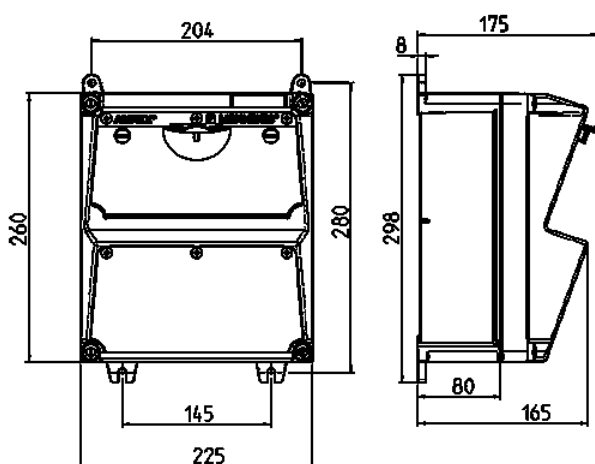

AMAXX® contactdooscombinatie

Bestelnr. 920003

- voorbedraad
- zijdelings openend
- Behuizing van **AMAPLAST**
- Beveiliging achter transparant klapdeksel

Technische informatie

SCHUKO®	3
Beveiliging	<ul style="list-style-type: none"> • 1 aardlekschakelaar 40A, 4p, 0,03A • 3 installatieautomaten 16A, 1p, C
Voorbeveiliging max.	100 A
InA	16 A
RDF	1
Aansluiting / voedingskabel	<ul style="list-style-type: none"> • voor 1 kabel tot 5 x 10 mm²
Beschermingsgraad	IP 44
Aanrakingsveiligheid	false
Behuizing materiaal	Kunststof
Gewicht	2940 g
Hoogte	260 mm
Breedte	225 mm
Certificeringen	EAC

Tekeningen

Tekening 1 MB 521

Dieptemaat bij de verschillende uitvoeringen.

Contactdozen	Beschermingsgraad	Diepte
SCHUKO® 16A, 230V	IP 44	175 mm
	IP 67	194 mm
CEE 16A, 3p, 230V	IP 44	204 mm
	IP 67	205 mm
CEE 16A, 5p, 400V	IP 44	209 mm
	IP 67	213 mm
CEE 32A, 5p, 400V	IP 44	221 mm
	IP 67	227 mm
CEE 63A, 5p, 400V	IP 44	248 mm
	IP 67	248 mm

Kabelinvoer: dicht om uit te breken. 2 x M 32 boven en onder, 2 x M 20 boven en onder om uit te breken.