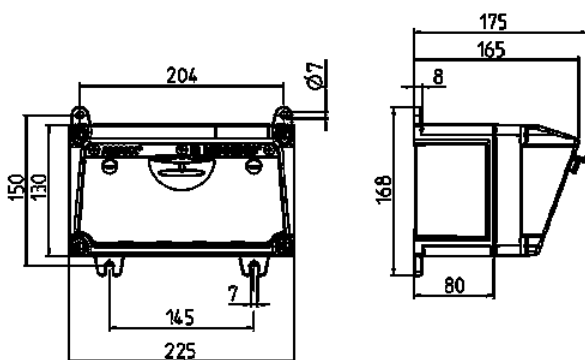

AMAXX® contactdooscombinatie

Bestelnr. 910007

- voorbedraad
- Behuizing van **AMAPLAST**

Technische informatie

CEE 16 A, 5 p, 400 V	1
SCHUKO®	2
Voorbeveiliging max.	16 A
InA	16 A
RDF	1
Aansluiting / voedingskabel	• voor 1 kabel tot 5 x 10 mm ²
Beschermingsgraad	IP 44
Aanrakingsveiligheid	false
Behuizing materiaal	Kunststof
Gewicht	1480 g
Hoogte	130 mm
Breedte	225 mm
Certificeringen	EAC

Tekeningen

Tekening 1 MB 531

Dieptemaat bij de verschillende uitvoeringen

Contactdozen	Beschermingsgraad	Diepte
SCHUKO® 16A, 230V	IP 44	175 mm
	IP 67	194 mm
CEE 16A, 3p, 230V	IP 44	204 mm
	IP 67	205 mm
CEE 16A, 5p, 400V	IP 44	209 mm
	IP 67	213 mm
CEE 32A, 5p, 400V	IP 44	221 mm
	IP 67	227 mm
CEE 63A, 5p, 400V	IP 44	248 mm
	IP 67	248 mm

Kabelinvoer: dicht om uit te breken. 2 x M 25 boven en onder, 2 x M 20 boven en onder om uit te breken.